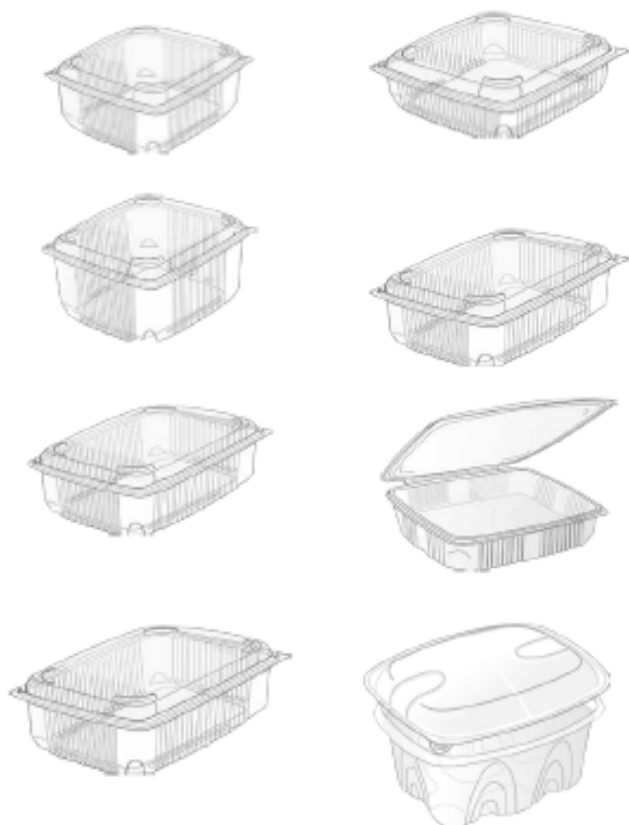

LES BARQUETTES

✦ LES BARQUETTES CHALEUR

CODE ARTICLE	DESCRIPTION	FORMAT	MATIÈRE	COULEUR	QUANTITÉ
BC250	BARQUETTES CHALEUR COUVERCLE CHARNIÈRE 250G	12,3x11,4x4,9cm	PP	TRANSPARENT	50 pcs
BC375	BARQUETTES CHALEUR COUVERCLE CHARNIÈRE 375G	12,3x11,4x7,1cm	PP	TRANSPARENT	50 pcs
BC500	BARQUETTES CHALEUR COUVERCLE CHARNIÈRE 500G	14,2x12,3x6,9cm	PP	TRANSPARENT	50 pcs
BC750	BARQUETTES CHALEUR COUVERCLE CHARNIÈRE 800G	18,5x13,5x6,5cm	PP	TRANSPARENT	50 pcs
BC1000	BARQUETTES CHALEUR COUVERCLE CHARNIÈRE 1050G	18,5x13,5x8,4cm	PP	TRANSPARENT	50 pcs
BC1200	BARQUETTES CHALEUR COUVERCLE CHARNIÈRE 1200G	19x18,5x6,8cm	PP	TRANSPARENT	50 pcs
BC1500	BARQUETTES CHALEUR COUVERCLE CHARNIÈRE 1500G	19x18,5x8,4cm	PP	TRANSPARENT	50 pcs
BC2000	BARQUETTES CHALEUR COUVERCLE CHARNIÈRE 2505G	22,3x29,2x7,1cm	PP	TRANSPARENT	15 pcs
BC2500	BARQUETTES CHALEUR COUVERCLE SÉPARÉ 500G	23x18x13,8cm	PP	TRANSPARENT	30 pcs

fabriqué en
France