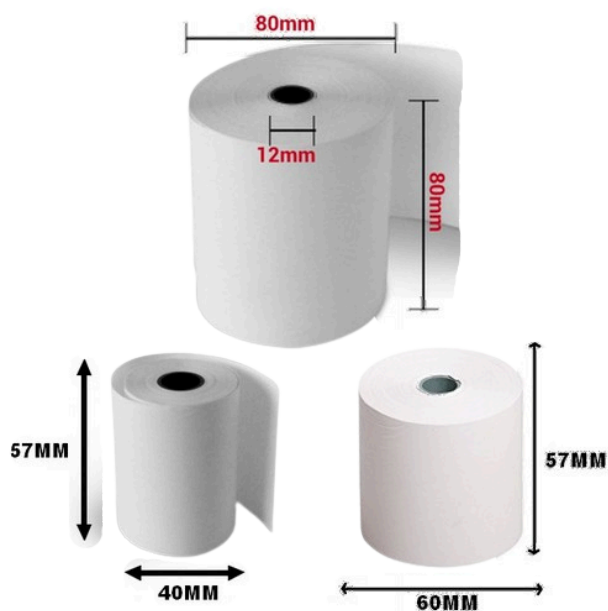

LES ROULEAUX

✦ LES BOBINES PAPIER THERMIQUE SANS BISPHÉNOL ACTIF

CODE ARTICLE	DESCRIPTION	FORMAT	MATIÈRE	COULEUR	QUANTITÉ
BOB57	BOBINES PAPIER THERMIQUE SANS BISPHÉNOL ACTIF (TPE)	57x40x12mm	papier thermique sans bisphénol actif	BLANC	5 pcs
BOB5760	BOBINES PAPIER THERMIQUE SANS BISPHÉNOL ACTIF (CAISSE)	57x60x12mm	papier thermique sans bisphénol actif	BLANC	5 pcs
BOB80	BOBINES PAPIER THERMIQUE SANS BISPHÉNOL ACTIF (CAISSE)	80x80x12mm	papier thermique sans bisphénol actif	BLANC	5 pcs

✦ LES ROULEAUX POLYPROPYLÈNE

CODE ARTICLE	DESCRIPTION	FORMAT	MATIÈRE	COULEUR	QUANTITÉ
CU80	ROULEAUX POLYPROPYLÈNE NEUTRE TRANSPARENT	80cm x 120m	polypropylène	TRANSPARENT	1 pcs / 4 pcs
CU100120	ROULEAUX POLYPROPYLÈNE NEUTRE TRANSPARENT	100cm x 120m	polypropylène	TRANSPARENT	1 pcs / 4 pcs
CD80	ROULEAUX POLYPROPYLÈNE DÉCOR	80cm x 120m	polypropylène	TRANSPARENT + MOTIF	1 pcs / 4 pcs
CD100120	ROULEAUX POLYPROPYLÈNE DÉCOR	100cm x 120m	polypropylène	TRANSPARENT + MOTIF	1 pcs / 4 pcs