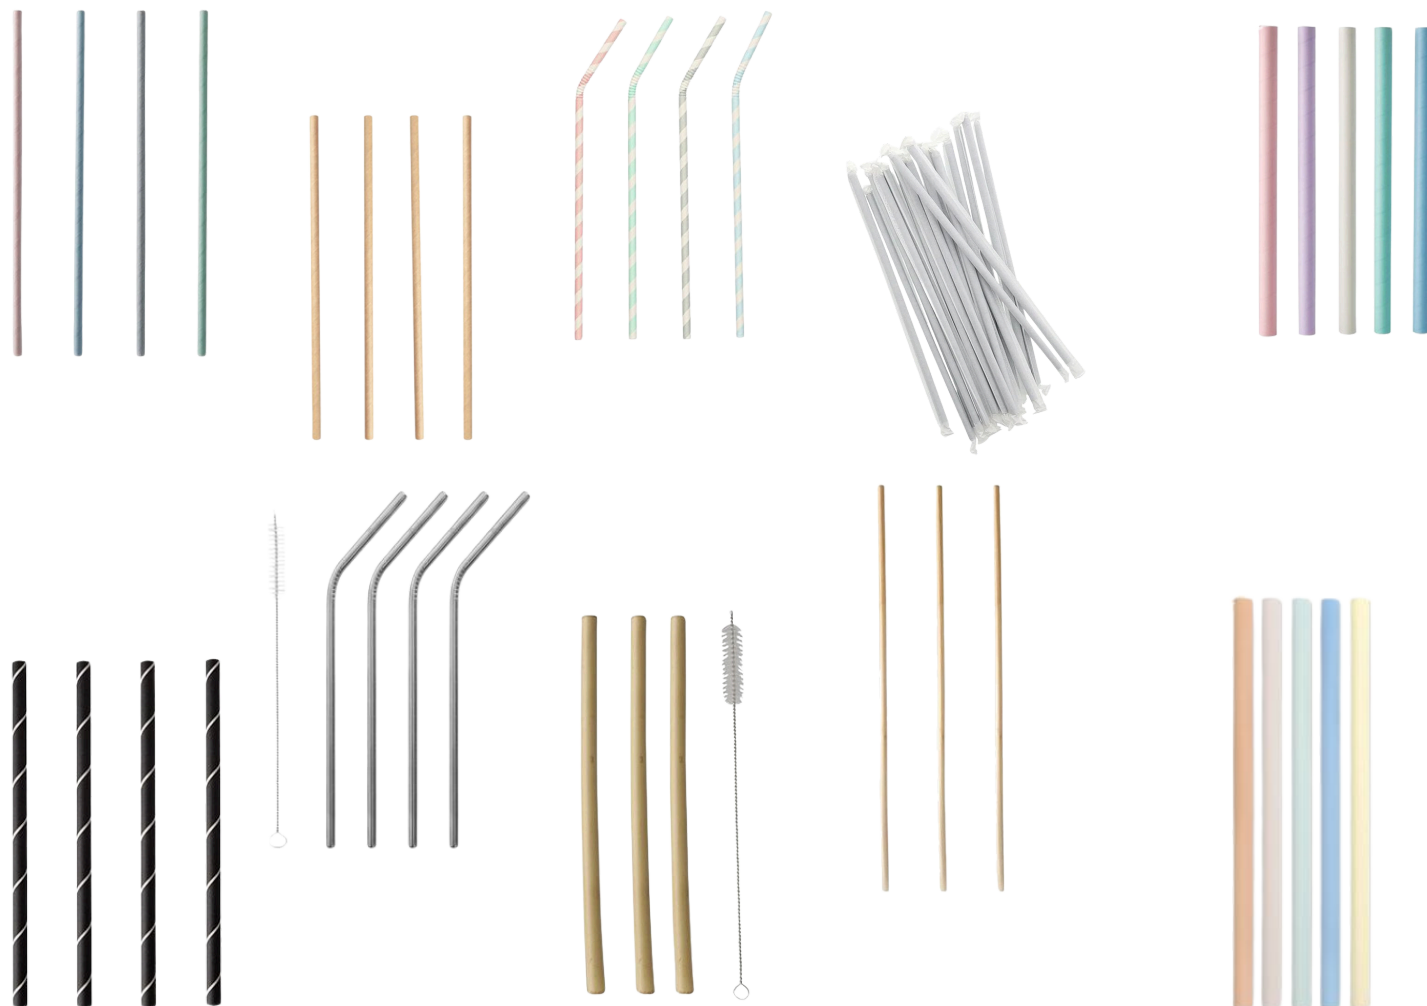

LES PAILLES

CODE ARTICLE	DESCRIPTION	FORMAT	MATIÈRE	COULEUR	QUANTITÉ
CHAL	PAILLES EN PAPIER	Ø0,60x21cm	PAPIER	COULEURS ASSORTIES	200 pcs
DIVERS	PAILLES KRAFT DROITE	Ø0,60x20cm	PAPIER NATUREL	NATURE	250 pcs
CHALF	PAILLES « STRIPES » FLEXIBLE	Ø0,60x22cm	PAPIER	COULEURS ASSORTIES	100 pcs
CHALE	PAILLES « STRIPES » EMBALLAGE INDIVIDUEL	Ø0,60x20cm	PAPIER	COULEURS ASSORTIES	100 pcs
BUB	PAILLES BUBBLE TEA	Ø1,2x20cm	PAPIER	COULEURS ASSORTIES	200 pcs
CHALPM	PAILLES COCKTAILS	Ø0,70x15cm	PAPIER	NOIR OU NOIR/BLANC	250 pcs
DIVERS	PAILLES EN INOX AVEC GOUPILLON	21cm	ACIER INOXYDABLE	ACIER	4 pcs
DIVERS	PAILLES EN BAMBOU « PURE » BROSSE DE NETTOYAGE INCLUSE	23cm	BAMBOU "PURE"	BOIS	12 pcs
DIVERS	PAILLES BIO EN VÉRITABLE PAILLE « PURE »	Ø0,40x20cm	PAILLE "PURE"	NATURE	150 pcs
CHALR	PAILLES RÉUTILISABLES DROITES	Ø0,68x20,8cm	PP	COULEURS ASSORTIES	500 pcs