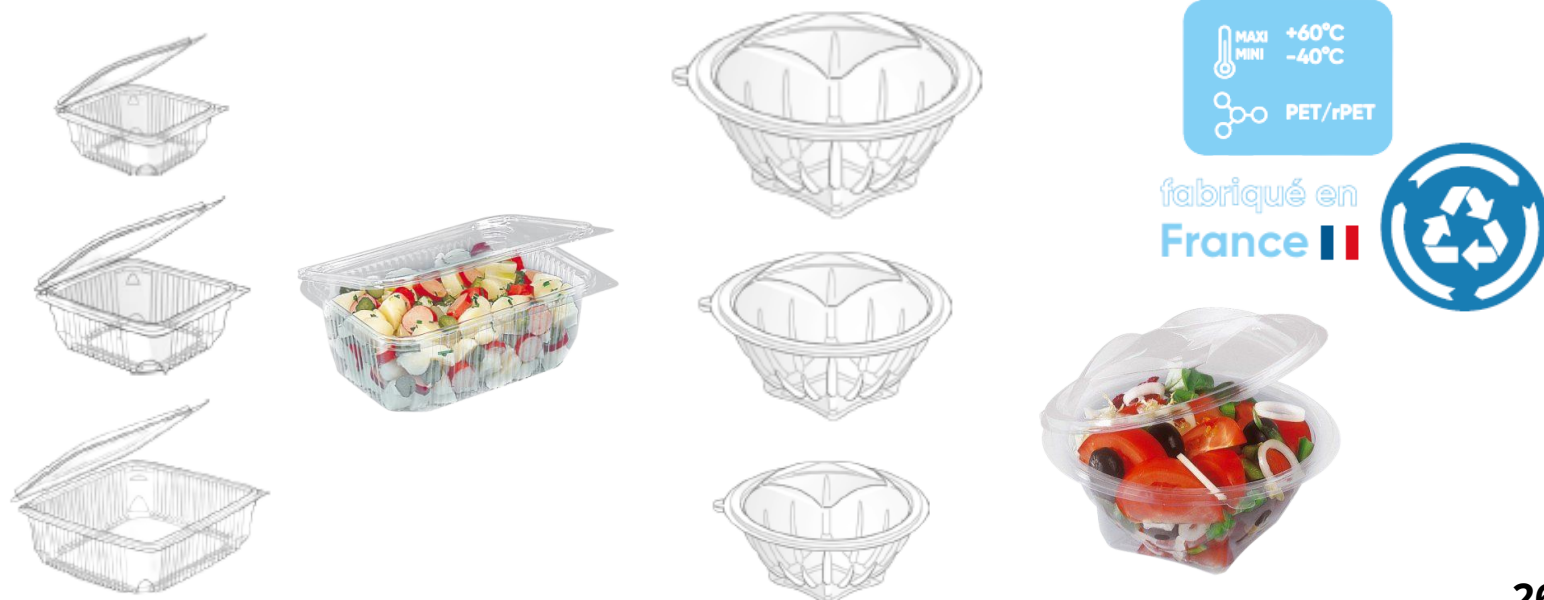

LES BARQUETTES

✦ LES BARQUETTES FRAICHEUR

CODE ARTICLE	DESCRIPTION	FORMAT	MATIÈRE	COULEUR	QUANTITÉ
BF250	BARQUETTES FRAICHEUR COUVERCLE CHARNIÈRE 250G	12,5x11,5x4cm	PET/rPET	TRANSPARENT	50 pcs
BF370	BARQUETTES FRAICHEUR COUVERCLE CHARNIÈRE 370G	12,5x11,5x5cm	PET/rPET	TRANSPARENT	50 pcs
BF500	BARQUETTES FRAICHEUR COUVERCLE CHARNIÈRE 500G	13,5x12,5x5cm	PET/rPET	TRANSPARENT	50 pcs
BF750	BARQUETTES FRAICHEUR COUVERCLE CHARNIÈRE 750G	18,7x13,8x5,3cm	PET/rPET	TRANSPARENT	50 pcs
BF1000	BARQUETTES FRAICHEUR COUVERCLE CHARNIÈRE 1000G	18,7x13,8x6,7cm	PET/rPET	TRANSPARENT	50 pcs
BF1500	BARQUETTES FRAICHEUR COUVERCLE CHARNIÈRE 1500G	18,8x18,8x7cm	PET/rPET	TRANSPARENT	50 pcs

✦ LES BOLS À SALADE

CODE ARTICLE	DESCRIPTION	FORMAT	MATIÈRE	COULEUR	QUANTITÉ
BCAS250	BOLS À SALADE COUVERCLE CHARNIÈRE 250G	Ø12x6,8cm	PET/rPET	TRANSPARENT	60 pcs
BCAS370	BOLS À SALADE COUVERCLE CHARNIÈRE 370G	Ø13,6x7,7cm	PET/rPET	TRANSPARENT	50 pcs
BCAS500	BOLS À SALADE COUVERCLE CHARNIÈRE 500G	Ø15,6x8,4cm	PET/rPET	TRANSPARENT	50 pcs
BCAS750	BOLS À SALADE COUVERCLE CHARNIÈRE 750G	Ø17,2x9,4cm	PET/rPET	TRANSPARENT	50 pcs
BCAS1000	BOLS À SALADE COUVERCLE CHARNIÈRE 1000G	Ø18,6x10,2cm	PET/rPET	TRANSPARENT	50 pcs
BCAS2000	BOLS À SALADE COUVERCLE CHARNIÈRE 2000G	Ø23,5x12,5cm	PET/rPET	TRANSPARENT	150 pcs / VRAC